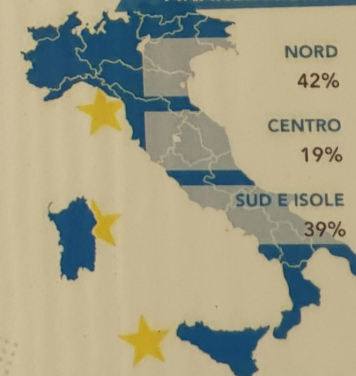

PROGETTO FINANZIATO DAL FONDO SOCIALE EUROPEO E DAL FONDO EUROPEO DI SVILUPPO REGIONALE

Ministero dell'Istruzione

UNIONE EUROPEA
Fondo sociale europeo
Fondo europeo di sviluppo regionale

COMUNE DI PONTELONGO

Via Roma, 271 - 35029 Pontelongo (Pd)

C.F. 80009850282, TEL. 049-9775265

PEC: comunepontelongo.pd@legalmailpa.it email: segreteria@comune.pontelongo.pd.it

Sito internet: www.comune.pontelongo.pd.it

Progetto 10.7.1A-FESR PON-VE-2020-144

Adeguamento spazi e aule in conseguenza dell'emergenza sanitaria da COVID-19

Finanziamento: 6.000,00 euro

ADEGUAMENTO SPAZI E AULE

ASSE II FESR DEL PON PER LA SCUOLA

Il PON contribuisce alla sicurezza degli ambienti e delle aule in risposta all'emergenza COVID-19

Ridisegno degli spazi comuni
Adeguamento degli ambienti didattici
Forniture di arredi per il distanziamento

LAVORIAMO CON COMUNI, PROVINCE E CITTÀ METROPOLITANE PER RIPARTIRE IN SICUREZZA

GIUGNO 2020

ADEGUAMENTO SPAZI E AULE

LUGLIO 2020

ADEGUAMENTO SPAZI E AULE
SECONDA EDIZIONE

SETTEMBRE 2020

RIAPERTURA DELLE SCUOLE

326,3 MLN

5.654

Enti locali

FINANZIAMENTI

CON L'EUROPA, AL FIANCO DELLE SCUOLE ITALIANE

Ministero dell'Istruzione